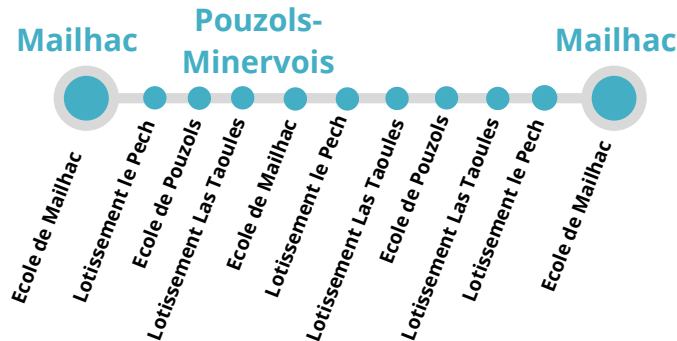

BUS COOL 305

RPI Mailhac Pouzols-Minervois

A PARTIR DU 2 SEPTEMBRE 2024
Circule uniquement en période scolaire

| Jours de fonctionnement | Lundi, Mardi, Jeudi et Vendredi | | | |
|-------------------------|---------------------------------|-------|-------|-------|
| Ecole de Mailhac | 08:25 | 12:05 | 13:30 | 17:05 |
| Lotissement le Pech | - | 12:09 | - | 17:09 |
| Ecole de Pouzols | 08:30 | 12:11 | 13:40 | 17:11 |
| Lotissement Las Taoules | - | 12:16 | 13:35 | 17:16 |
| Ecole de Mailhac | 08:42 | 12:18 | 13:50 | 17:18 |
| Lotissement le Pech | - | 12:22 | 13:57 | 17:22 |
| Lotissement Las Taoules | 08:44 | - | - | - |
| Ecole de Pouzols | 08:49 | 12:24 | 13:55 | 17:24 |
| Lotissement Las Taoules | - | 12:29 | - | 17:29 |
| Lotissement le Pech | 08:51 | - | - | - |
| Ecole de Mailhac | 08:55 | 12:31 | 14:00 | 17:31 |

Pour utiliser ce service, il est obligatoire de s'inscrire auprès de la mairie de votre commune.

Rendez-vous sur notre nouvelle application mobile Citibus pour connaître les prochains horaires, trouver facilement son itinéraire, et être informé en temps réel du trafic.